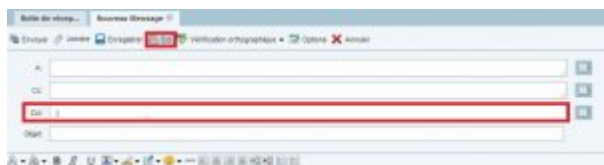

Mail

Accès à votre [messagerie académique](#)

Précaution : Si vous envoyez des mails aux familles, pensez à mettre les adresses mail en **copie cachée** de façon à ce que les adresses des parents ne soient pas diffusées à tout le monde.